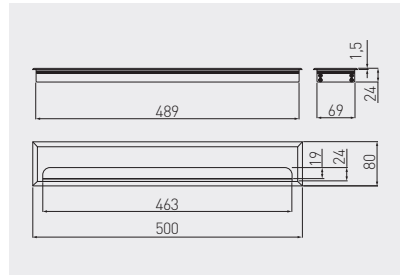

Przepust MERIDA 500
Desk cable outlet MERIDA 500
Пропуск для кабеля MERIDA 500

LB-80X500-05	80 x 500 mm	aluminium / aluminium / алюминий	aluminium aluminium алюминий
LB-80X500-20		czarny / black / чёрный	

Przepust LBF
Desk cable grommet LBF
Пропуск для кабеля LBF

PM-LBF160-01	60	chrom / chrome / хром	ZnAl
PM-LBF160-02		satyna / satin / сатин	
PM-LBF160-05		aluminium / aluminium / алюминий	
PM-LBF160-06		stal szcztokowana / brushed steel / шлифованная сталь	
PM-LBF180-01	80	chrom / chrome / хром	
PM-LBF180-02		satyna / satin / сатин	
PM-LBF180-05		aluminium / aluminium / алюминий	
PM-LBF180-06		stal szcztokowana / brushed steel / шлифованная сталь	