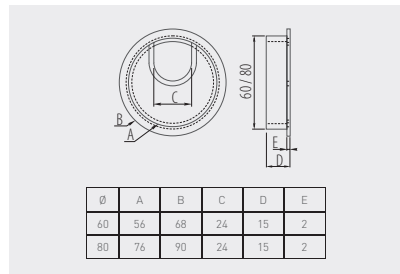

Przepust LBF
Desk cable grommet LBF
Пропуск для кабеля LBF

PM-LBF160-01	60	chrom / chrome / хром	ZnAl
PM-LBF160-02		satyna / satin / сатин	
PM-LBF160-05		aluminium / aluminium / алюминий	
PM-LBF160-06		stal szcztokowana / brushed steel / шлифованная сталь	
PM-LBF180-01	80	chrom / chrome / хром	
PM-LBF180-02		satyna / satin / сатин	
PM-LBF180-05		aluminium / aluminium / алюминий	
PM-LBF180-06		stal szcztokowana / brushed steel / шлифованная сталь